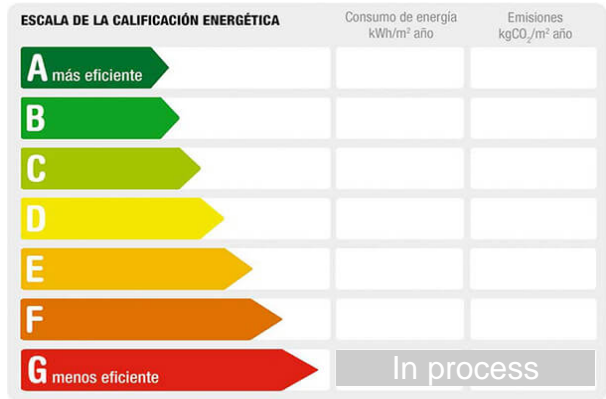

Sqm built: 136   **Plot sq.meters:** 136

Description:

Parcela urbana directa , para construir su casa , zona consolidada Santiago y Zairaiche Rest: Patio, solicitar mas información. Por expreso mandato de los propietarios tenemos este solar en exclusiva si eres profesional llamamos estaremos encantados de colaborar.
Se puede construir sótano , bajo y 2 plantas y una parte de la terraza.