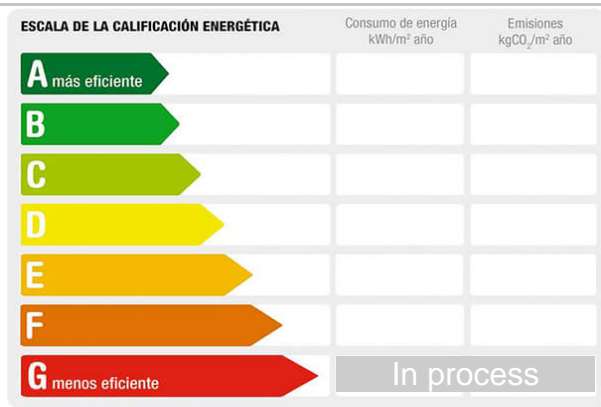

Reference: **239-3**  
 Property type: Commercial  
 Sale/rent: For rent  
 Price: **3 €**  
 Condition: Rough

Town: Churra  
 Province: Murcia  
 Postal code: 30110  
 Zone: centro

**Sqm built:** 700      **Stays:** 1

**Description:**

Bajo comercial en alquiler hasta 700 metros se puede dividir el bajo esta en bruto 3 euros metro puedes alquilar los metros que necesites para su negocio. Situado en Churra Murcia zona comercial. Solicitar visita.