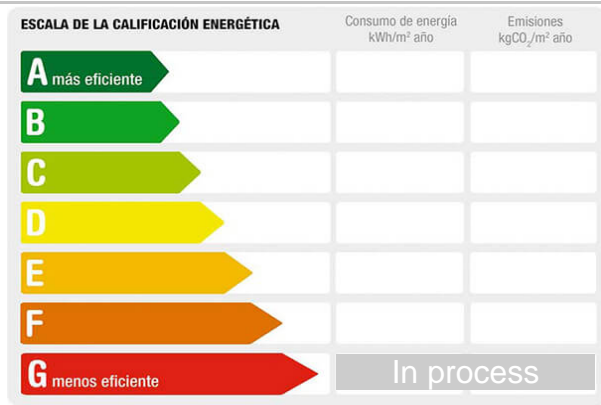

Reference: **267-3**
 Property type: Land Parcela Urbana
 Sale/rent: For sale
 Price: **335.000 €**
 Condition: Urban

Town: Churra
 Province: Murcia
 Postal code: 30110
 Zone: Centro Medico Churra

Sqm built: 547 **Plot sq.meters:** 547

Description:

Solar Urbano Directo para hacer edificio en Churra Murcia , Zona muy demanda con tranvía y todos los servicios , Muy cerca de centro Medico en Churra para mas información no dudes en contactar con nosotros.
 Gastos no incluidos-