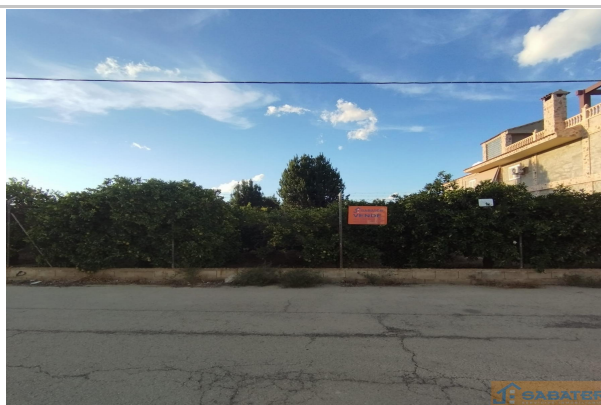

Referencia: **302-2**
 Tipo inmueble: Terreno Parcela Urbana
 Operación: Venta
 Precio: **55.000 €**
 Estado: Urbano

Dirección: Carril Almazara
 Población: Cabezo de Torres
 Provincia: Murcia
 Cod. postal: 30110
 Zona: Cabezo huerta

M² construidos: 487 **Metros de parcela:** 487

Descripción:

Parcela urbana de unos 490 m2 neta sobre 400 € a la Venta en Cabezo de Torres , Solicitar mas información actualmente con restricciones por el Parque Cultural de Monteagudo.