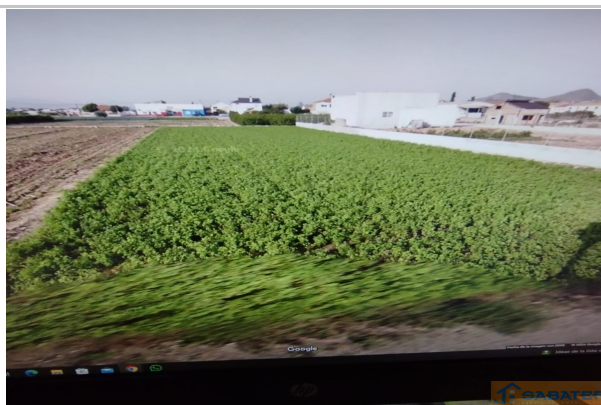

Referencia: **317-2**
 Tipo inmueble: Finca de recreo
 Operación: Venta
 Precio: **30.000 €**
 Estado: Estado de origen

Población: Santa Cruz
 Provincia: Murcia
 Cod. postal: 30162
 Zona: diseminada

ESCALA DE LA CALIFICACIÓN ENERGÉTICA	Consumo de energía kWh/m ² año	Emisiones kgCO ₂ /m ² año
A más eficiente		
B		
C		
D		
E		
F		
G menos eficiente		

En trámite

M² construidos: 1386

Descripción:

Parcela de huerta a la venta cerca del Palacete Rural de la Seda y orilla Azarbe , a la venta en blanco de 1.386 m2 . si quieres tener tu recreo o hacer tu plantación no dudes en solicitar mas información .